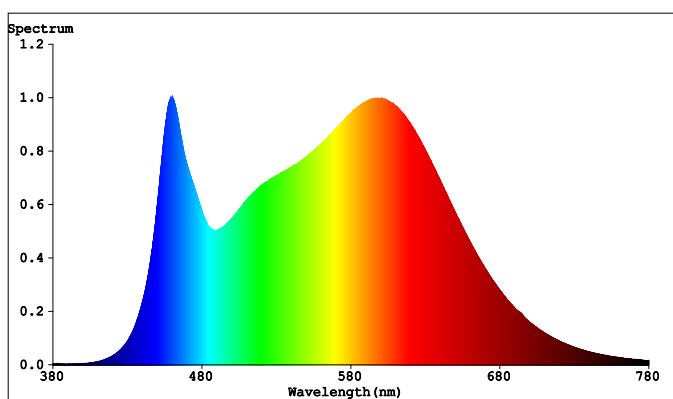

# Spectral distribution

2.5W CL 2700K

2.5W FR 2700K

2.5W FR 4000K

2.5W FR 6500K

4.5W CL 2700K

4.5W FR 2700K

4.5W FR 4000K