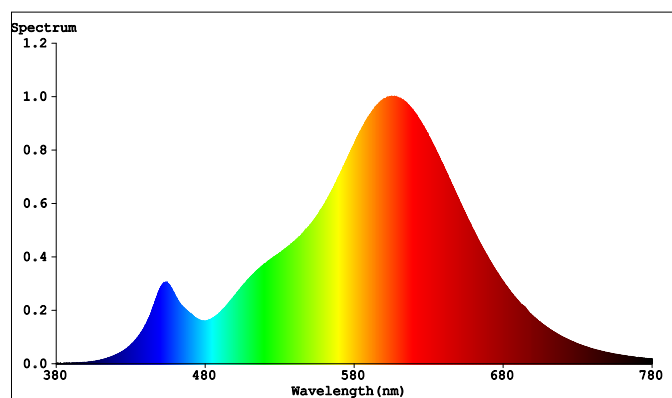

# Spectral distribution

2.5W CL 2700K

2.5W FR 2700K

2.5W FR 4000K

2.5W FR 6500K

4.5W CL 2700K

4.5W FR 2700K

4.5W FR 4000K