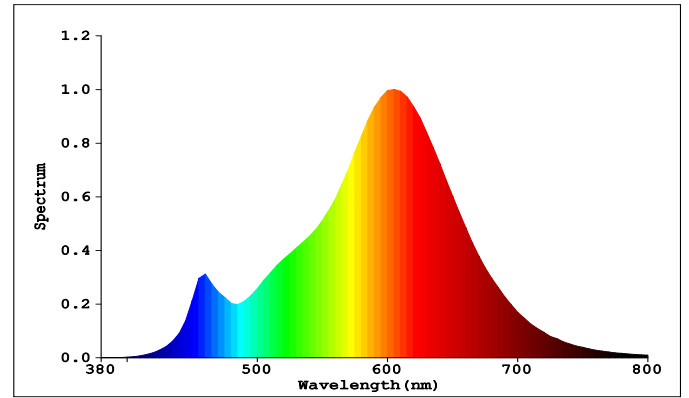

# Spectral distribution

2.5W CL 2700K

2.5W FR 2700K

2.5W FR 4000K

2.5W FR 6500K

4.5W CL 2700K

4.5W FR 2700K

4.5W FR 4000K

4.5W FR 6500K

7W CL 2700K

7W FR 2700K

7W FR 4000K

All values from 180-400nm are 0