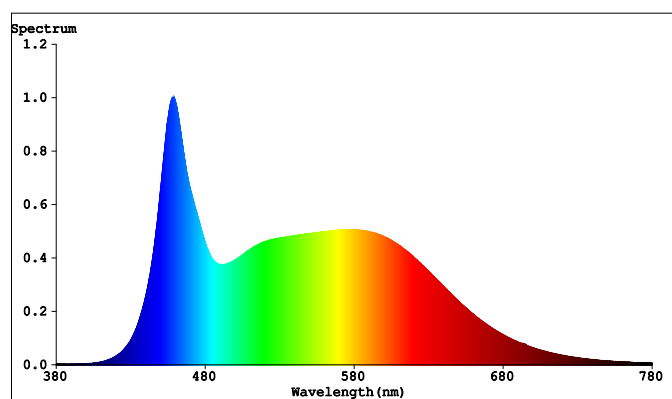

# Spectral distribution

2.5W CL 2700K

2.5W FR 2700K

2.5W FR 4000K

2.5W FR 6500K

4.5W CL 2700K

4.5W FR 2700K

4.5W FR 4000K