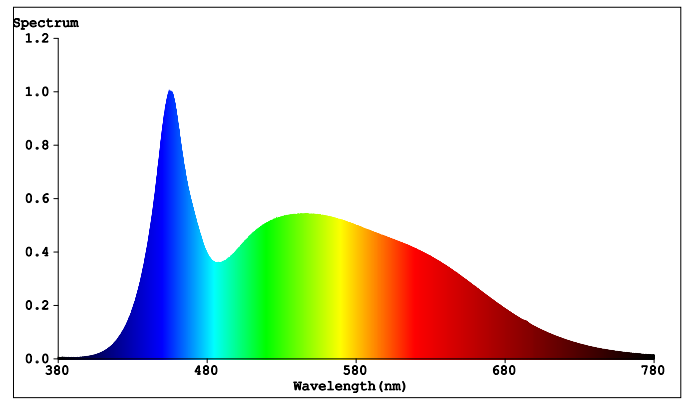

# Spectral distribution

2.5W CL 2700K

2.5W FR 2700K

2.5W FR 4000K

2.5W FR 6500K

4.5W CL 2700K

4.5W FR 2700K

4.5W FR 4000K