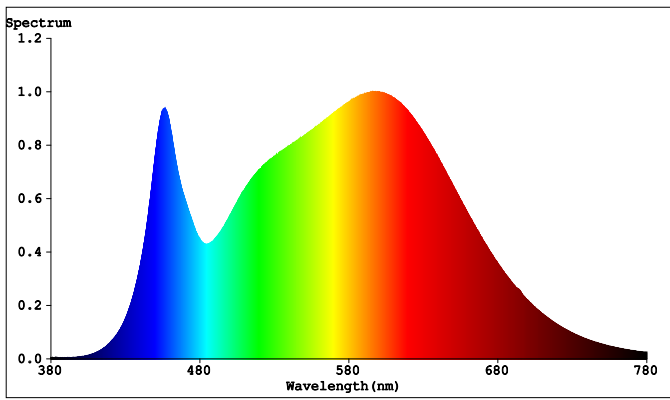

# Spectral distribution

2.5W CL 2700K

2.5W FR 2700K

2.5W FR 4000K

2.5W FR 6500K

4.5W CL 2700K

4.5W FR 2700K

4.5W FR 4000K