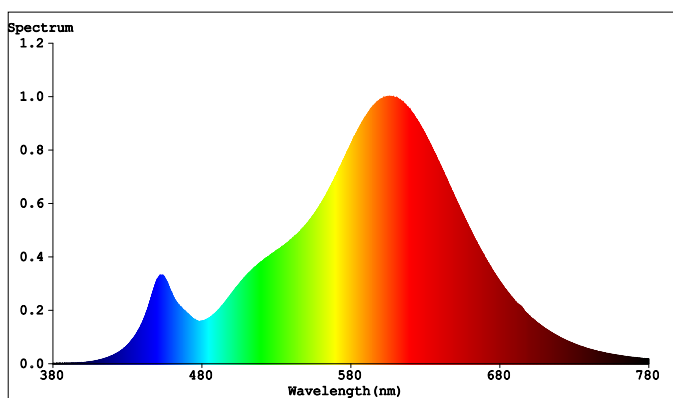

# Spectral distribution

2.5W CL 2700K

2.5W FR 2700K

2.5W FR 4000K

2.5W FR 6500K

4.5W CL 2700K

4.5W FR 2700K

4.5W FR 4000K